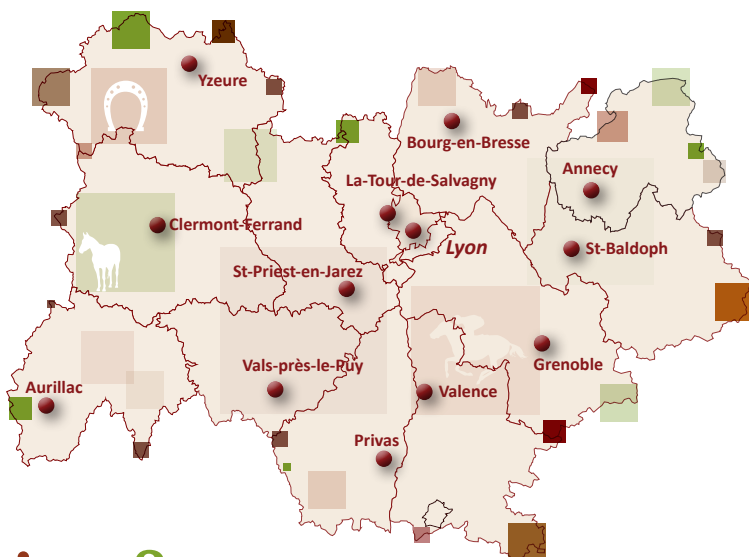

Référent national

Alexis Marze : 06 86 37 71 52
a.marze@safer-aura.fr

Référente régionale

Julie Bizouarn : 06 75 25 66 26
j.bizouarn@safer-aura.fr

Contactez votre référent equisafer

Ain (01)

Damien Venet : 06 86 37 71 27
d.venet@safer-aura.fr

Allier (03)

Amélie Josse : 06 72 73 21 14
a.josse@safer-aura.fr

Ardèche (07)

Jean-Pierre Rax : 06 73 67 51 58
jp.rax@safer-aura.fr

Cantal (15)

Marie-Line Chadefaud : 06 72 73 21 21
ml.chadefaud@safer-aura.fr

Drôme (26)

Martin Venet : 06 86 37 71 30
m.venet@safer-aura.fr

Isère (38)

Christophe Parrain : 06 86 37 71 59
c.parrain@safer-aura.fr

Loire (42)

Frédéric Audier : 06 86 37 71 44
f.audier@safer-aura.fr

Haute-Loire (43)

Steve Raffier : 06 86 37 71 42
s.raffier@safer-aura.fr

Puy-de-Dôme (63)

Charline Buvat : 06 72 73 21 36
c.buvat@safer-aura.fr

Rhône (69)

Christophe Lansard : 06 86 37 71 53
c.lansard@safer-aura.fr

Métropole de Lyon (69)

Joanna Pattissier : 06 86 37 71 26
j.pattissier@safer-aura.fr

Savoie (73)

Julie Bizouarn : 06 75 25 66 26
j.bizouarn@safer-aura.fr

Haute-Savoie (74)

Isabelle Vendrasco : 06 86 37 71 54
i.vendrasco@safer-aura.fr

equisafer

conseil et vente de propriétés

www.proprietes-rurales.com